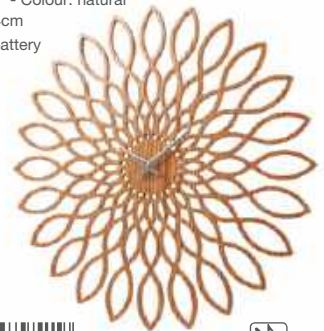

Material: MDF - Colour: natural
ø 60cm, D. 4cm

Excl. 1x AA battery

Open Face

NEW Wall Clock Pendulum Charm
KA5822DG

Quantity: 2
Material: Steel - Colour: Jungle Green
H. 50cm W. 20cm D. 4,8cm
Excl. 1x AA battery